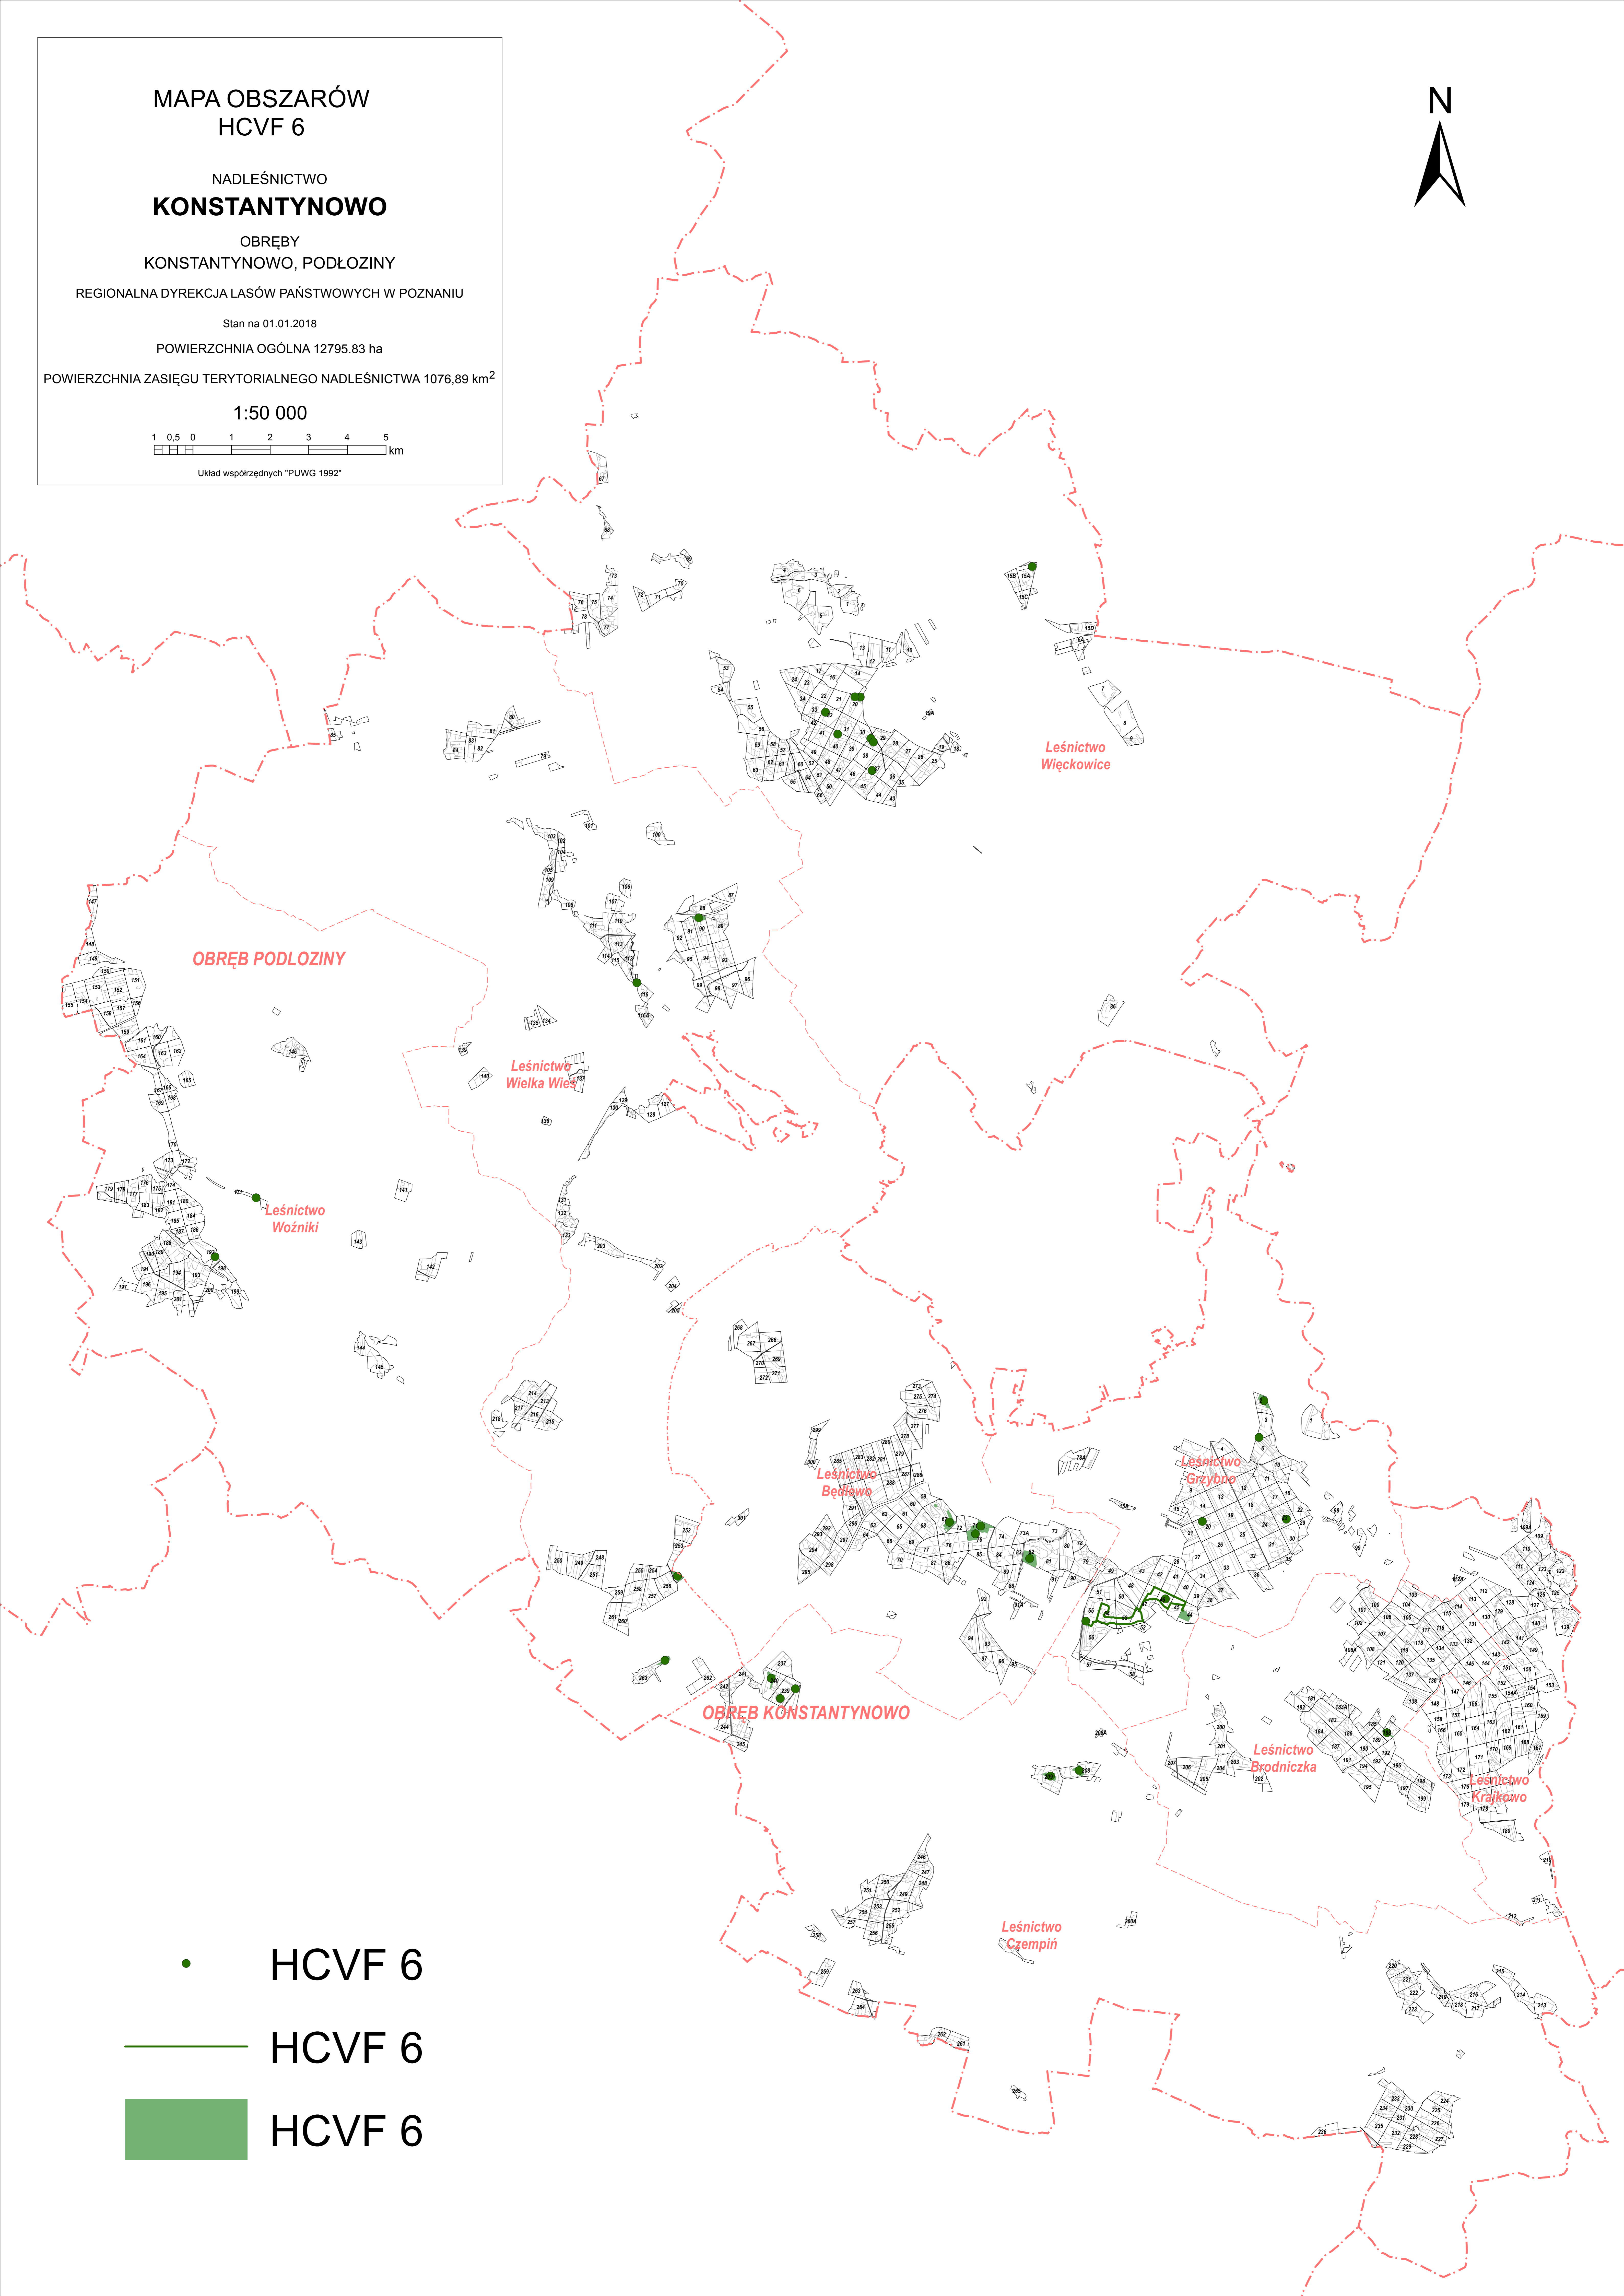

MAPA OBSZARÓW
HCVF 6

NADLEŚNICTWO
KONSTANTYNOWO

OBREBY
KONSTANTYNOWO, PODŁOZINY

REGIONALNA DYREKCJA LASÓW PAŃSTWOWYCH W POZNANIU

Stan na 01.01.2018

POWIERZCHNIA OGÓLNA 12795.83 ha

POWIERZCHNIA ZASIĘGU TERYTORIALNEGO NADLEŚNICTWA 1076,89 km²

1:50 000

Układ współrzędnych "PUWG 1992"

• HCVF 6

— HCVF 6

■ HCVF 6