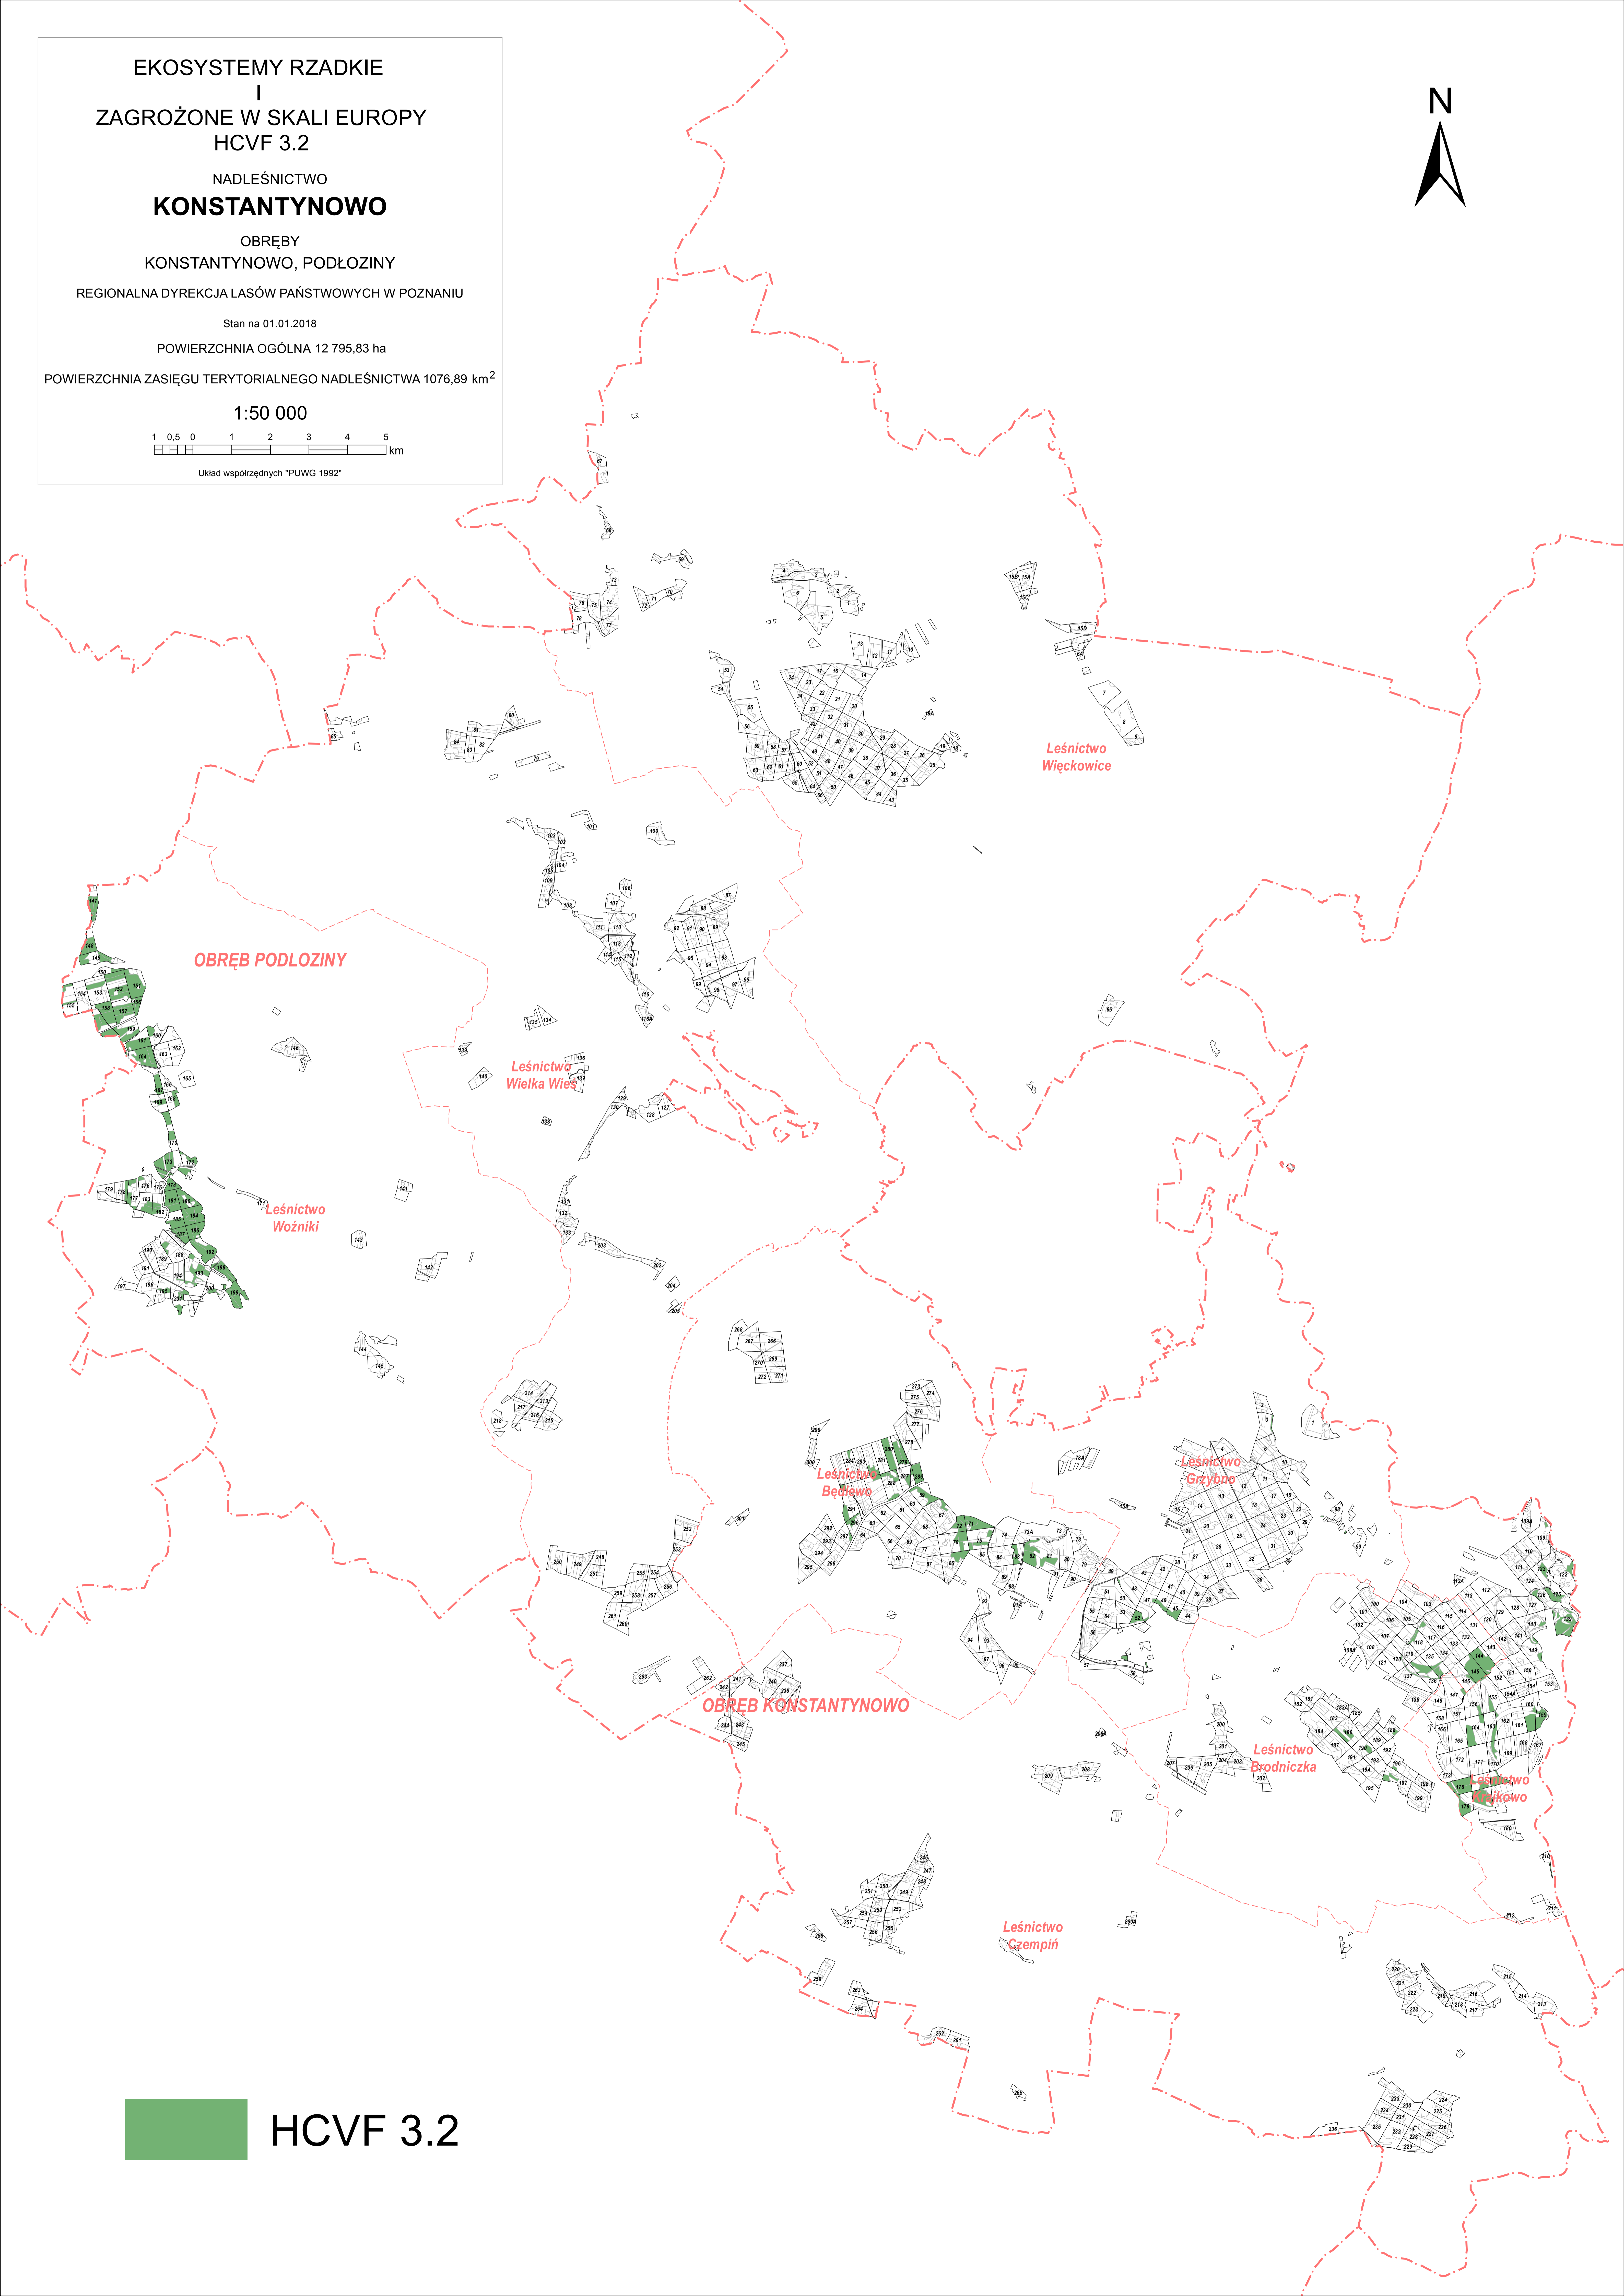

EKOSYSTEMY RZADKIE  
I  
ZAGROŻONE W SKALI EUROPY  
HCVF 3.2

NADLEŚNICTWO

**KONSTANTYNOWO**

OBREBY

KONSTANTYNOWO, PODŁOZINY

REGIONALNA DYREKCJA LASÓW PAŃSTWOWYCH W POZNANIU

Stan na 01.01.2018

POWIERZCHNIA OGÓLNA 12 795,83 ha

POWIERZCHNIA ZASIĘGU TERYTORIALNEGO NADLEŚNICTWA 1076,89 km<sup>2</sup>

1:50 000

Układ współrzędnych "PUWG 1992"

HCVF 3.2