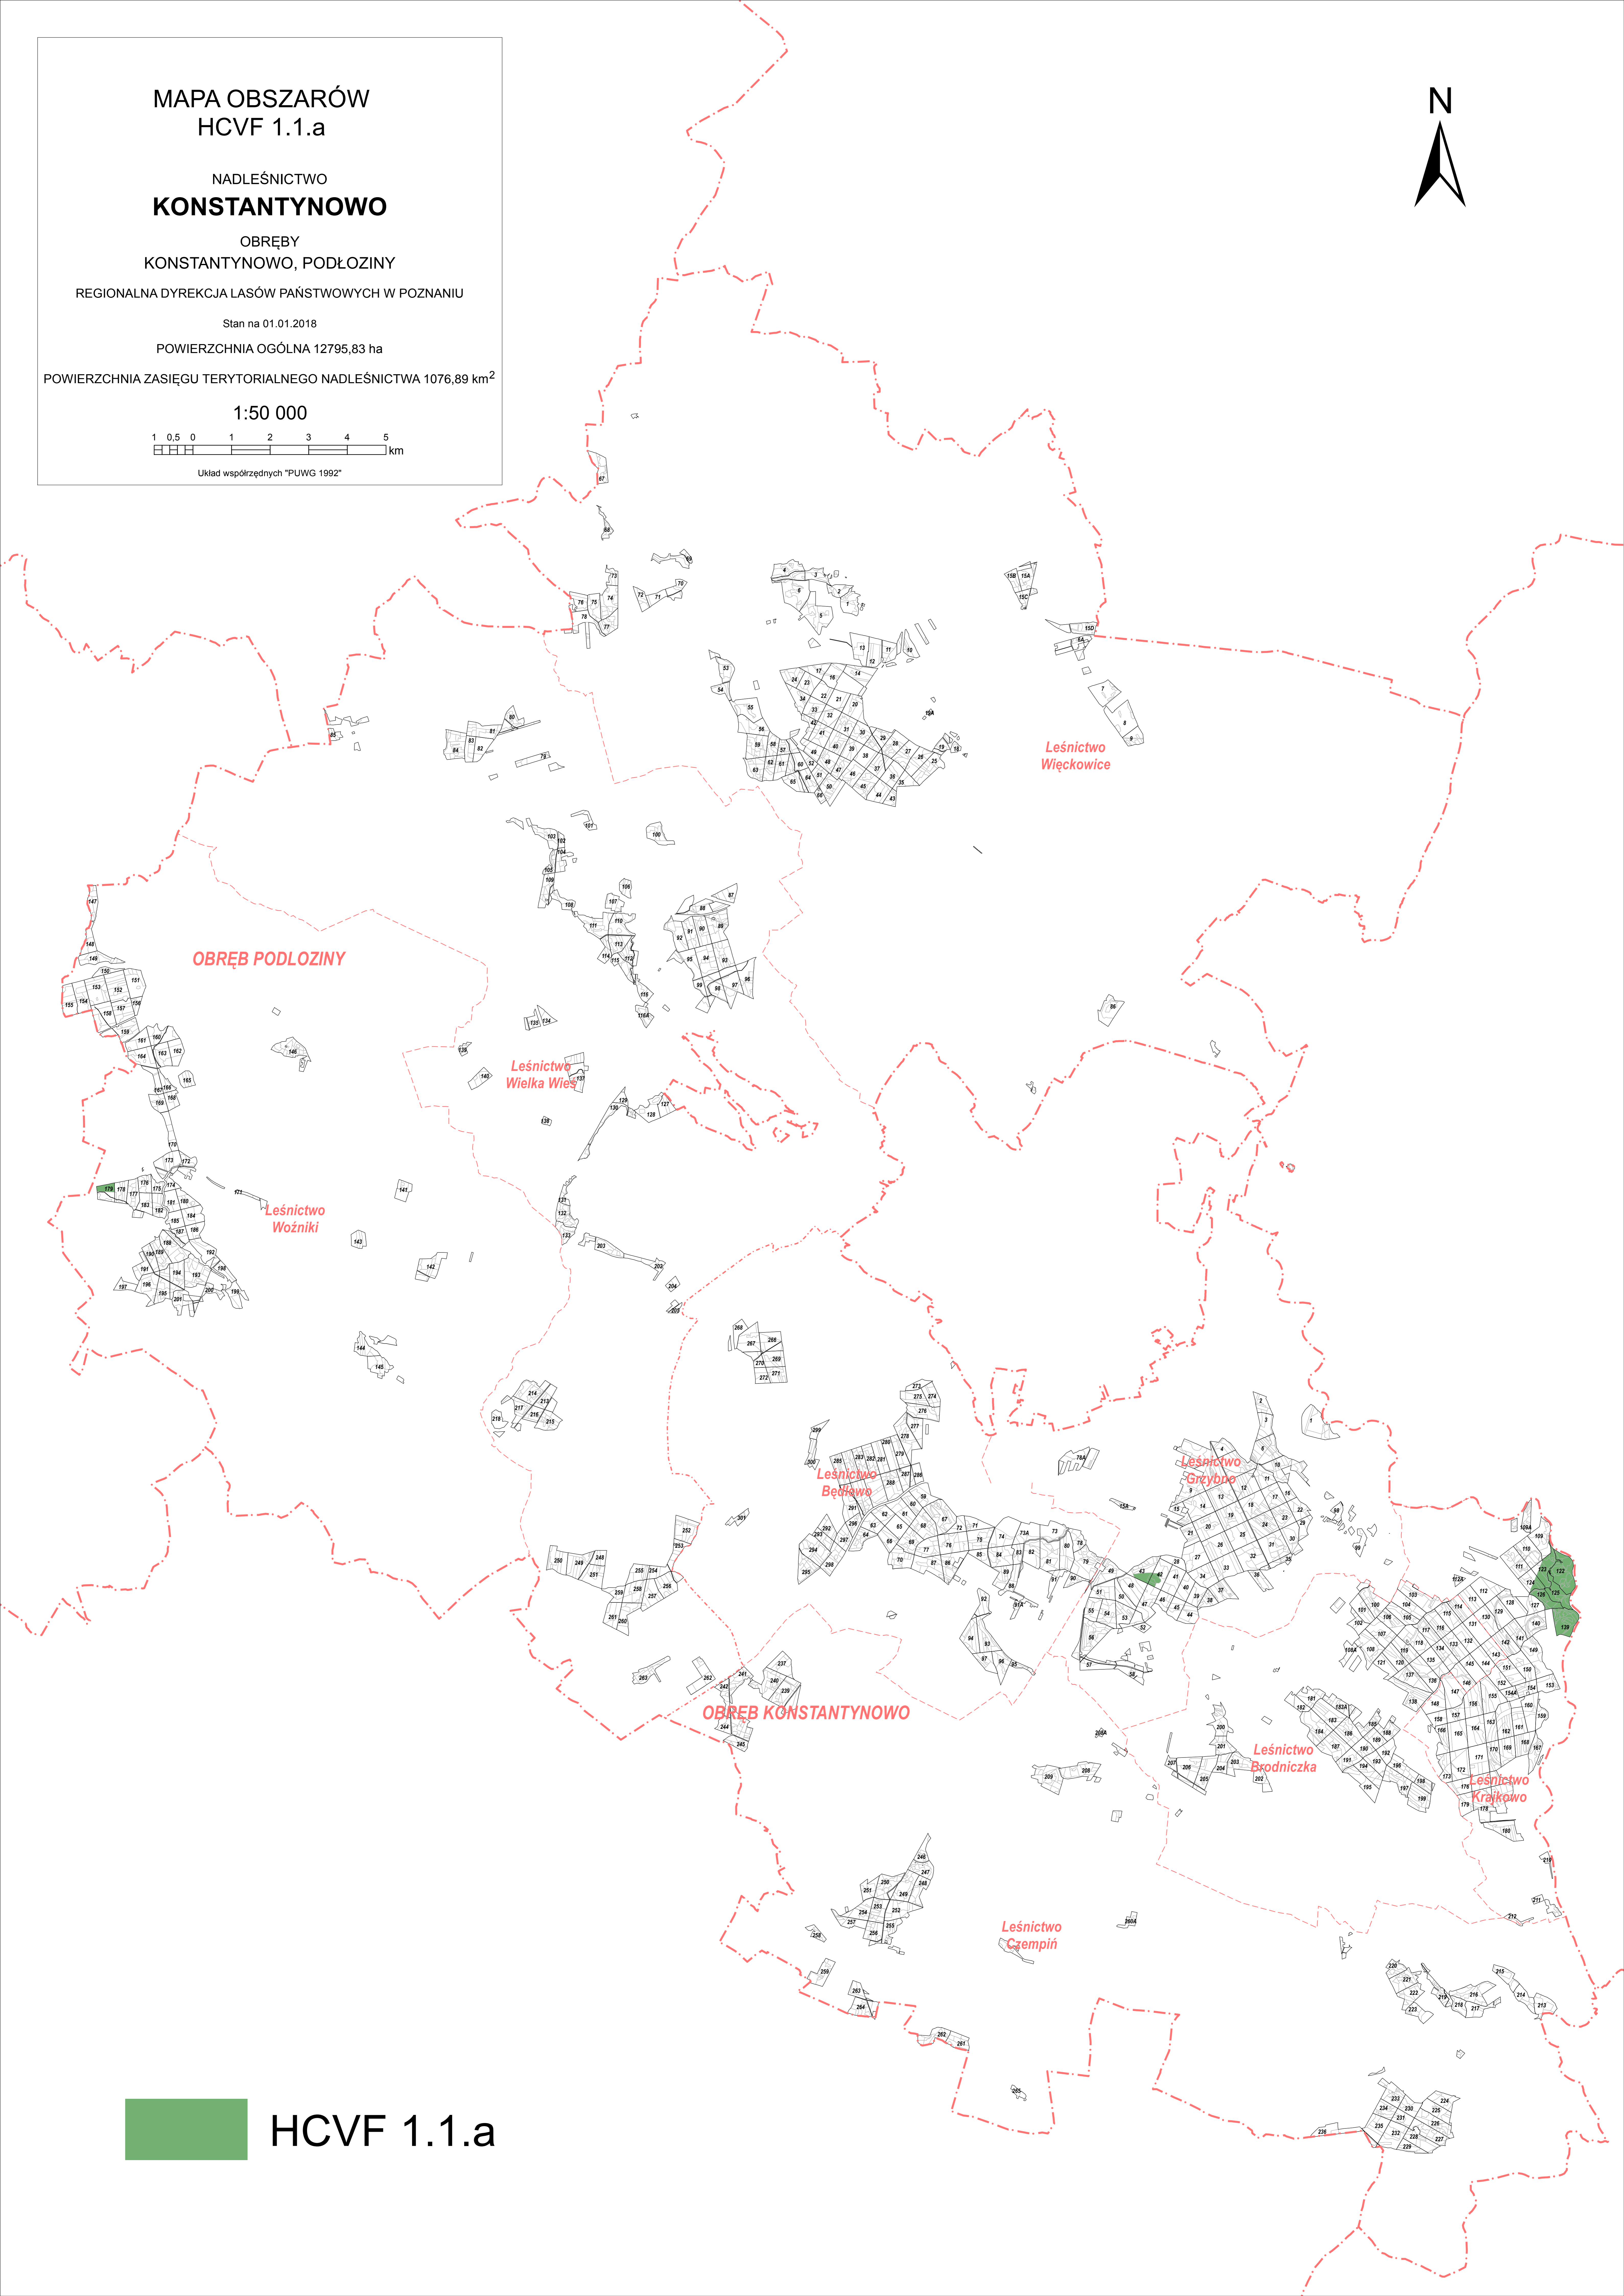

MAPA OBSZARÓW
HCVF 1.1.a

NADLEŚNICTWO
KONSTANTYNOWO

OBREBY
KONSTANTYNOWO, PODŁOZINY

REGIONALNA DYREKCJA LASÓW PAŃSTWOWYCH W POZNANIU

Stan na 01.01.2018

POWIERZCHNIA OGÓLNA 12795,83 ha

POWIERZCHNIA ZASIĘGU TERYTORIALNEGO NADLEŚNICTWA 1076,89 km²

1:50 000

Układ współrzędnych "PUWG 1992"

 HCVF 1.1.a